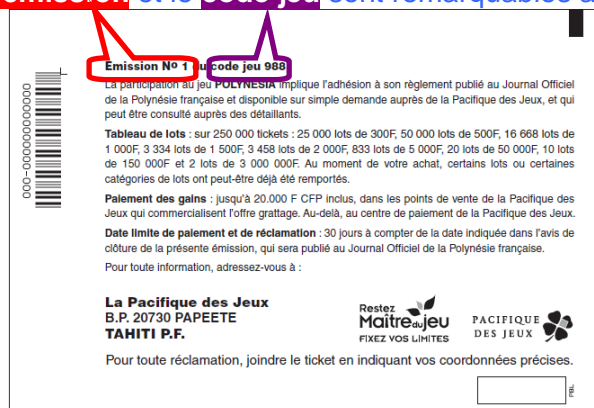

## Validités des tickets vendus dans les points de vente de la Pacifique des Jeux

Le **numéro d'émission** et le **code jeu** sont remarquables au dos du ticket.

	Jeu	Code jeu	N° d'émission	Date limite de vente *	Date de limite de paiement *
	Astro	749 741	01 02	06/03/2012 /	05/04/2012 /
	Black Jack	220	01	/	/
	Cash	500	01 02	30/05/2011 /	29/06/2011 /
	Goal	790	01	/	/
	Numéro Fétiche	730 731	03 04	06/03/2012 /	05/04/2012 /
	Polynesia	988	01	/	/
	Va'a	178	02	06/03/2012	05/04/2012
	Te Moko	368	01	06/03/2012	05/04/2012
	Mystères du Pacifique	409	01	/	/
	Super Millionnaire	601	01	/	/
	Surf	189	01	/	/
	Trésors Cachés du Pacifique	311	01	/	/

\* Les zones marquées par un « / » correspondent aux jeux en cours de commercialisation.